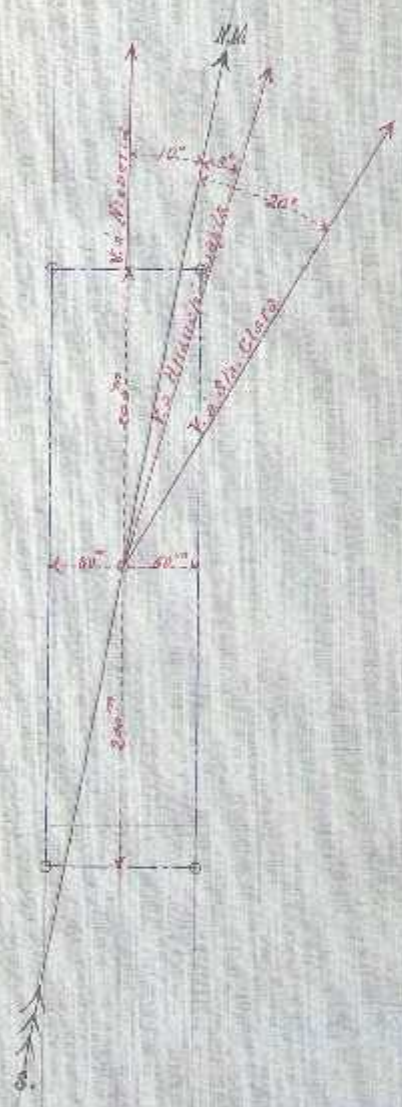

Plano
de la
concesion
"SANTO TORIBIO"

TM-RE 2
CAJA: 54
DOC: 258
FOL: 01

Escala = $\frac{1}{6000}$

Lima, Junio de 1908.

J. L. Carrion
Ing. de Minas